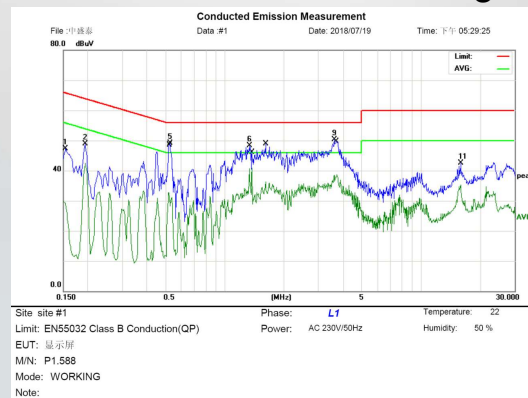

From front installation

From behind installation

Leveres i EMC, Klasse A og B

Auditorie serien er til det marked hvor stabilitet, minimal service og høj opetid er et krav. Skærmen er baseret komponenter af højeste kvalitet til 24/7 drift, med blandt andet Guld Bondede lysdioder, der garanterer en lang og stabil levetid. Serien kan leveres som slagfast «GOB» version.

- **Op til 5 års garanti**

Der gives standard 2 års ombytningsgaranti på alle enkelt dele. Garantien gives fra Europa og kan forlænges op til 5år.

Pitch der passer til alle størrelser !

No.	E0,9	E1,2	E1,5	E1,9	
Module	Pixel Pitch(mm)	0,90	1,27	1,58	1,90
	Module Size(mm)	305x171.5	305x171.5	305x171.5	305x171.5
	Module Resolution (pixel)	336x189	240x135	192x108	160x90
	LED Type	SMD0606	SMD1010	SMD1010	SMD1515
Cabinet	Cabinet Size(mm)	610x343x62	610x343x62	610x343x62	610x343x62
	Cabinet Resolution(pixel)	672x378	480x270	384x216	320x180
	Material	Die-casting	Die-casting	Die-casting	Die-casting
	Cabinet Weight(Kg)	--s6.5	-- 6.5	--5.6.5	---56.5
Display	Pixel Density	1.213.970 pix/m ²	622.722 pix/m ²	398.556 pix/pix/m ²	276.765 pix/m ²
	Brightness	>800cd/rn'	>800cd/rn'	>800cd/rn'	>800cd/rn'
	Refresh Rate(Hz)	>3840	>3840	>3840	>3840
	Gray level	14bit	14bit	14bit	14bit
	Avg. Power Consumption	260 W/m ²	250 W/m ²	220 W/m ²	250 W/m ²
	Max. Power Consumption	620 W/m ²	600 W/m ²	550 W/m ²	600 W/m ²
	Viewing Angle	H: 160° V: 160°	H: 160° V: 160°	H: 160° V: 160°	H: 160° V: 160°
	IP Grade	IP 30 front/back	IP 30 front/back	IP 30 front/back	IP 30 front/back
	Service Access	Full front access	Full front access	Full front access	Full front access
	Operating Temp/Humidity	-20°C - 50°C, 10 - 90%RH			
	Storage Temp/Humidity	-40°C - 60°C, 10 - 90%RH			
Input Signal	VGA, DVI, HDMI, SDI				
Certification	CE,UL,ETL				