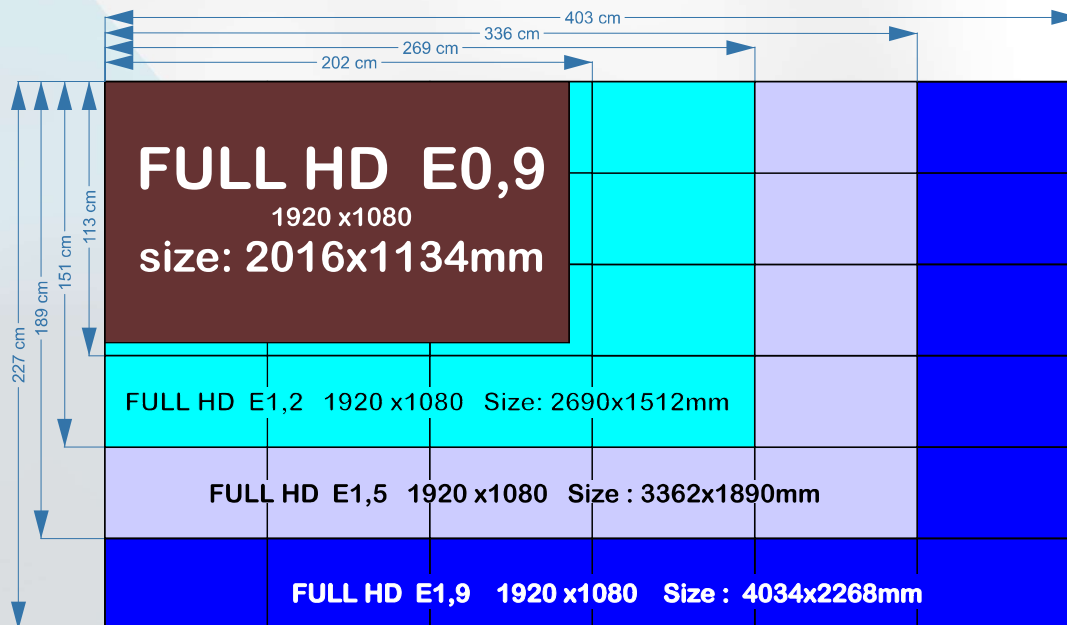

- **Op til 5 års garanti**

Der gives standard 2 års ombytningsgaranti på alle enkelt dele. Garantien gives fra Europa og kan forlænges op til 5år.

Pitch der passer til alle størrelser !

No.	E0,9	E1,2	E1,5	E1,9	
Module	Pixel Pitch(mm)	0,90	1,27	1,58	1,90
	Module Size(mm)	305x171.5	305x171.5	305x171.5	305x171.5
	Module Resolution (pixel)	336x189	240x135	192x108	160x90
	LED Type	SMD0606	SMD1010	SMD1010	SMD1515
Cabinet	Cabinet Size(mm)	610x343x62	610x343x62	610x343x62	610x343x62
	Cabinet Resolution(pixel)	672x378	480x270	384x216	320x180
	Material	Die-casting	Die-casting	Die-casting	Die-casting
	Cabinet Weight(Kg)	--s6.5	-- 6.5	--5.6.5	---56.5
Display	Pixel Density	1.213.970 pix/m ²	622.722 pix/m ²	398.556 pix/pix/m ²	276.765 pix/m ²
	Brightness	>800cd/rn'	>800cd/rn'	>800cd/rn'	>800cd/rn'
	Refresh Rate(Hz)	>3840	>3840	>3840	>3840
	Gray level	14bit	14bit	14bit	14bit
	Avg. Power Consumption	260 W/m ²	250 W/m ²	220 W/m ²	250 W/m ²
	Max. Power Consumption	620 W/m ²	600 W/m ²	550 W/m ²	600 W/m ²
	Viewing Angle	H: 160° V: 160°	H: 160° V: 160°	H: 160° V: 160°	H: 160° V: 160°
	IP Grade	IP 30 front/back	IP 30 front/back	IP 30 front/back	IP 30 front/back
	Service Access	Full front access	Full front access	Full front access	Full front access
	Operating Temp/Humidity	-20°C - 50°C, 10 - 90%RH			
	Storage Temp/Humidity	-40°C - 60°C, 10 - 90%RH			
Input Signal	VGA, DVI, HDMI, SDI				
Certification	CE,UL,ETL				