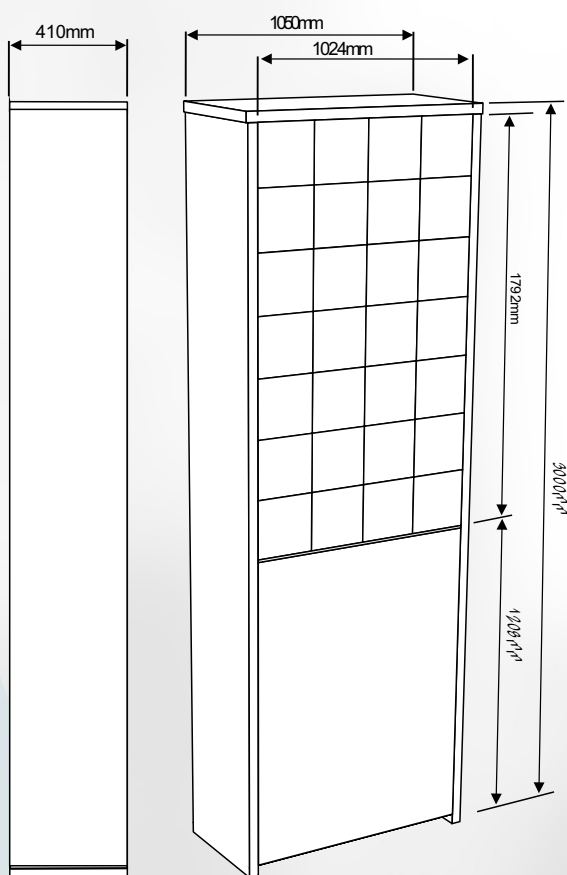

Du bestemmer størrelsen på både pylon og skærm

Angiv ønskede mål, så bygger vi din pylon af vores standard komponenter, nemt enkelt og uden omkostninger til projekt og smedefirma.

Skærmen bygges af LED-paneler på 256×256 mm og pylonen bygges med vores unikke profilsystem Visurig og samles/monteres på stedet eller leveres samlet. Særlig velegnet til indbygning i eksisterende pyloner.

*forbehold for leasingelskabets godkendelse af kunde.

*månedlig ydelse beregnet på 60 måneders leasing.

*Priser opgivet eksklusiv moms, fundament og montage.

Dobbelt siddet

4 x 7 paneler - 3,68m²

Enkelt siddet

4 x 7 paneler - 1,84m²

SPECIFIKATIONER

Skærm	4x7 Paneler á 256x256mm	
Skærm mål	1024x1792 mm	
	Enkelt siddet	Dobbelt siddet
m ²	1,84m ²	3,68m ²
Pylon dybde	160mm	410mm
Pylon mål BxH	1100x3000 mm	
Pylon areal	3,34 m ²	
OPLØSNING PR. SKÆRM		
	PIXEL	
Pixel 6mm	160 x 280	
Pixel 8mm	128 x 224	
Pixel 10mm	96 x 168	