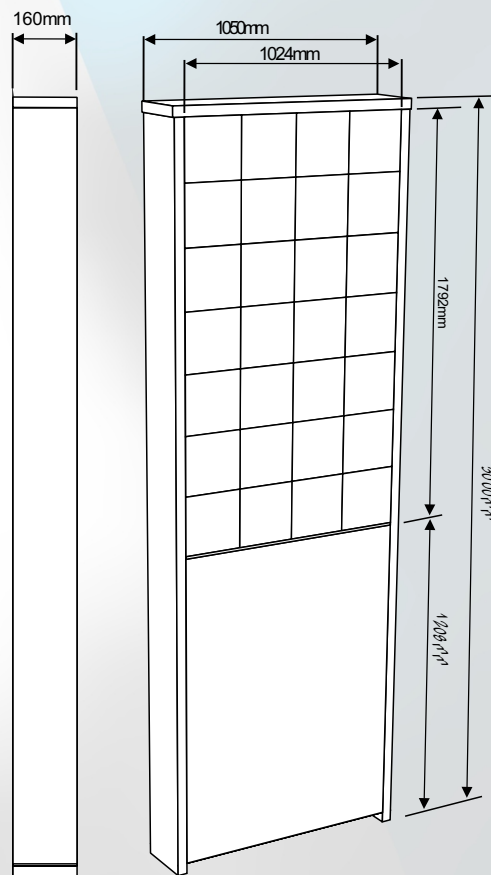

Du bestemmer størrelsen på både pylon og skærm

Angiv ønskede mål, så bygger vi din pylon af vores standard komponenter, nemt enkelt og uden omkostninger til projekt og smedefirma.

Skærmen bygges af LED-paneler på 256×256 mm og pylonen bygges med vores unikke profilsystem Visurig og samles/monteres på stedet eller leveres samlet. Særlig velegnet til indbygning i eksisterende pyloner.

*forbehold for leasingelskabets godkendelse af kunde.

*månedlig ydelse beregnet på 60 måneders leasing.

*Priser opgivet eksklusiv moms, fundament og montage.

Dobbelt siddet

4 x 7 paneler - 3,68m²

Enkelt siddet

4 x 7 paneler - 1,84m²

SPECIFIKATIONER

Skærm	4x7 Paneler á 256x256mm	
Skærm mål	1024x1792 mm	
	Enkelt siddet	Dobbelt siddet
m ²	1,84m ²	3,68m ²
Pylon dybde	160mm	410mm
Pylon mål BxH	1100x3000 mm	
Pylon areal	3,34 m ²	
OPLØSNING PR. SKÆRM		
	PIXEL	
Pixel 6mm	160 x 280	
Pixel 8mm	128 x 224	
Pixel 10mm	96 x 168	